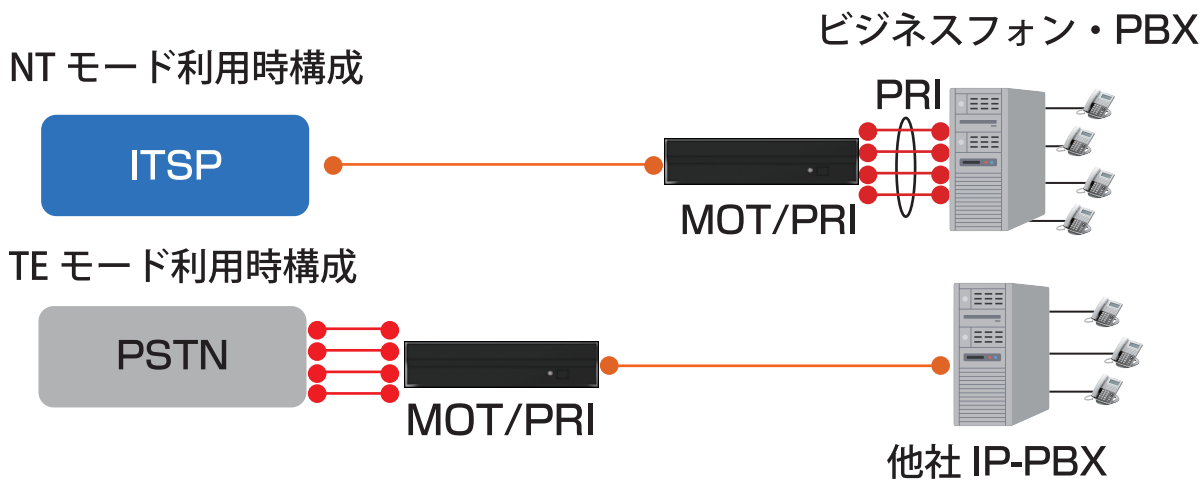

# MOT/PRI

MOT/BRI・MOT/PRI

法人向け IP 電話サービスを提供する為の VoIP ゲートウェイとして利用し、既存の電話機、ビジネスフォン・主装置（PBX）に追加接続するだけで IP 電話システムを構築出来ます。

また、SIP 内線網と電話回線（ISDN）を接続する回線収容ゲートウェイとしてもご利用頂けます。

## BRI接続イメージ

※PSTN ポートに ISDN 回線を収容する場合は、別途 DSU が必要です。

## PRI接続イメージ

※上記構成は網同期をとらない場合の構成です。