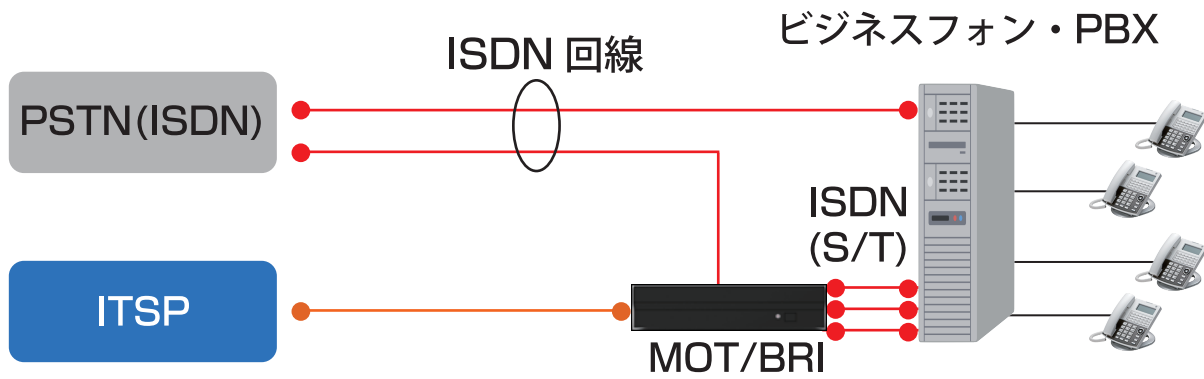

# MOT/BRI

VoIPゲートウェイ

# MOT/PRI

MOT/BRI・MOT/PRI

法人向け IP 電話サービスを提供する為の VoIP ゲートウェイとして利用し、既存の電話機、ビジネスフォン・主装置（PBX）に追加接続するだけで IP 電話システムを構築出来ます。

また、SIP 内線網と電話回線（ISDN）を接続する回線収容ゲートウェイとしてもご利用頂けます。

## BRI接続イメージ

※PSTN ポートに ISDN 回線を収容する場合は、別途 DSU が必要です。

## PRI接続イメージ

※上記構成は網同期をとらない場合の構成です。