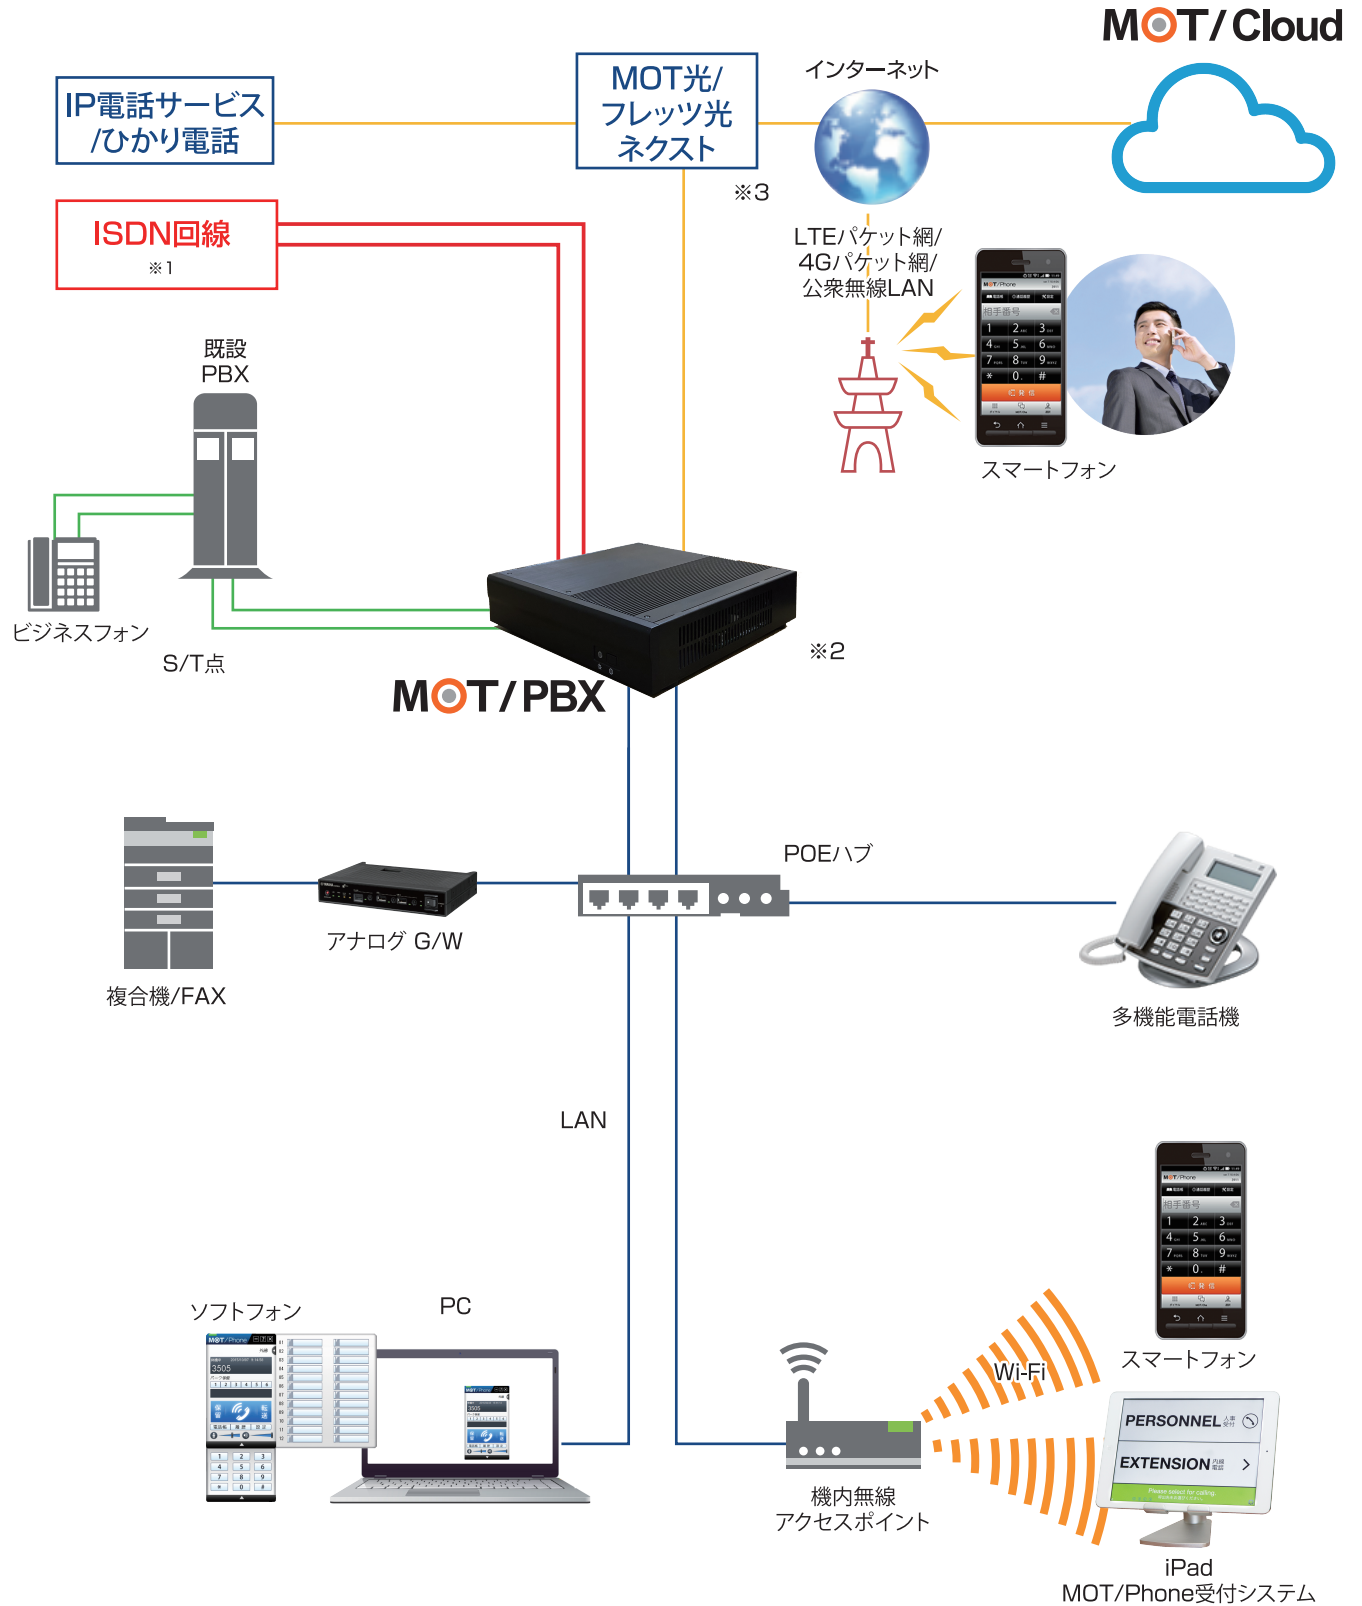

MOT/PBX全体構成イメージ

- ※1. ISDN回線を収容する場合、BRI/G/Wの種類により別途DSUが必要となります。
- ※2. 充電用バッテリーは搭載しておりません。別途UPSなどのバックアップ電源の確保を推奨いたします。
- ※3. MOT/PBXはひかり電話以外にも楽天、KDDI、アルテリアネットワークスのサービスに対応しています。

## 多機能電話機

NAKAYO

IP-36N-ST101C

Yealink

W60P

## MOT/Phone受付システム